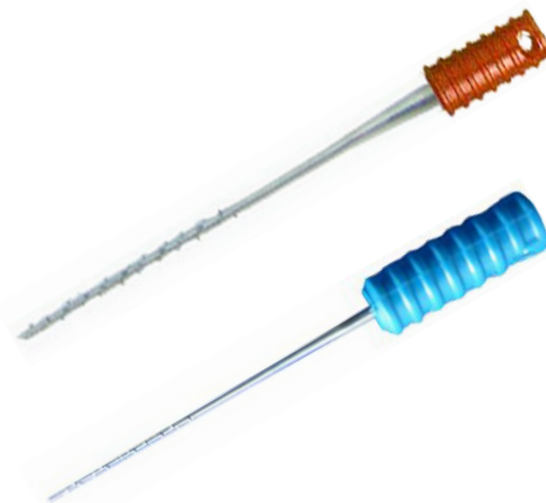

K-FILES mm 21-25 / COLORI ISO N° 15/40¹³

K-FILES mm 21-25 / COLORI ISO N° 08-10-45/80¹⁴

TIRANERVI - BARBED BROACHES

PLACCHETTA DA 6 PEZZI ¹⁵

ISO

| | | |
|----|---|----------|
| 25 | ○ | xxx-fine |
| 30 | ● | xx-fine |
| 35 | ● | x-fine |
| 40 | ● | fine |
| 50 | ● | medio |
| 60 | ● | grande |